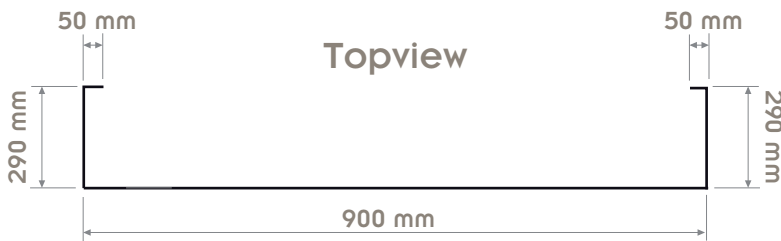

po8c-960

Bitte setzen Sie **keine Passer- oder Schnittmarken**.

Please do **not place any crop or corner marks**.

Frame Dimensions:

Width 900 mm
Height 900 mm
Depth 300 mm

Graphic Dimensions

(A) Datenformat / Total Size

(B) Endformat / Final Size

Beschnittzugabe / Bleed x = 10 mm