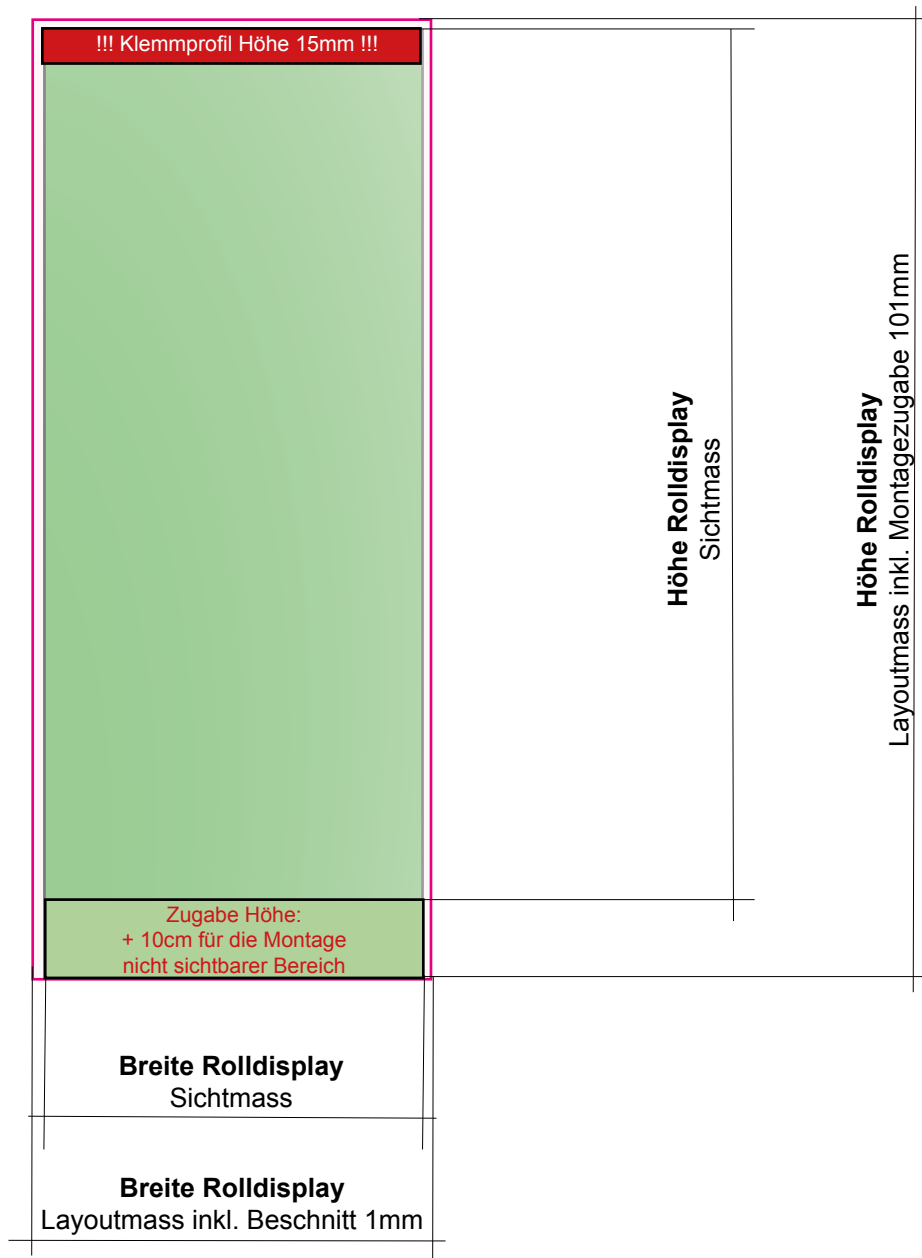

Grafikmasse

Rolldisplay / Roll-Up

Passend für Rolldisplay / Roll-Up „eu“

zum Beispiel:

85er

Roll-Up ES85 „eu“

Sichtmass B/H 850 x 2000mm
Layoutmass B/H 852 x 2101mm

100er

Roll-Up ES100 „eu“

Sichtmass B/H 1000 x 2000mm
Layoutmass B/H 1002 x 2101mm

120er

Roll-Up ES120 „eu“

Sichtmass B/H 1200 x 2000mm
Layoutmass B/H 1202 x 2101mm

150er

Roll-Up ES150 „eu“

Sichtmass B/H 1500 x 2000mm
Layoutmass B/H 1502 x 2101mm

200er

Roll-Up ES200 „eu“

Sichtmass B/H 2000 x 2000mm
Layoutmass B/H 2002 x 2101mm

Info:

Keine weiteren Zugaben.
Keine Schnuttzeichen verwenden.
Daten als pdf abspeichern und uns zusenden.

gültig ab
01. April 2022