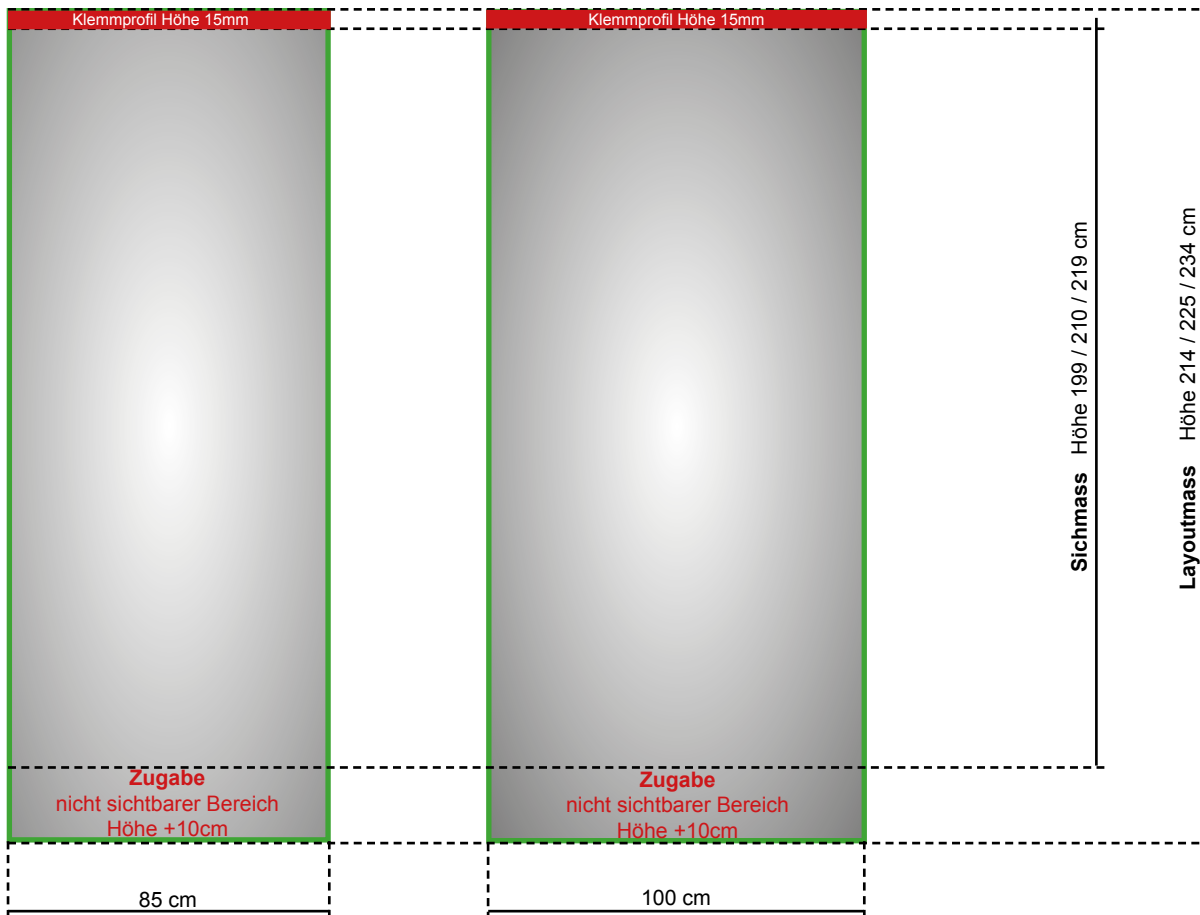

Grafikmasse

Rolldisplay

Rolldisplays 85 x 200/210/220 cm

Rolldisplay 100 x 200/220 cm

Roll-Up ES 85
Roll-Up ES 85B Aktion
Media Screen-1 85cm
Media Screen-2 85cm
Media Screen-3 85cm
Media Screen-4 85cm

Expand M2 85cm

Quick Screen-1 85cm
Quick Screen-2 85cm
Quick Screen-3 85cm
Fremdprodukte 85cm

Roll-Up ES 100

Media Screen-1 100cm
Media Screen-2 100cm
Media Screen-3 100cm
Media Screen-4 100cm

Expand M2 100cm

Quick Screen-1 100cm
Quick Screen-2 100cm
Quick Screen-3 100cm
Fremdprodukte 100cm