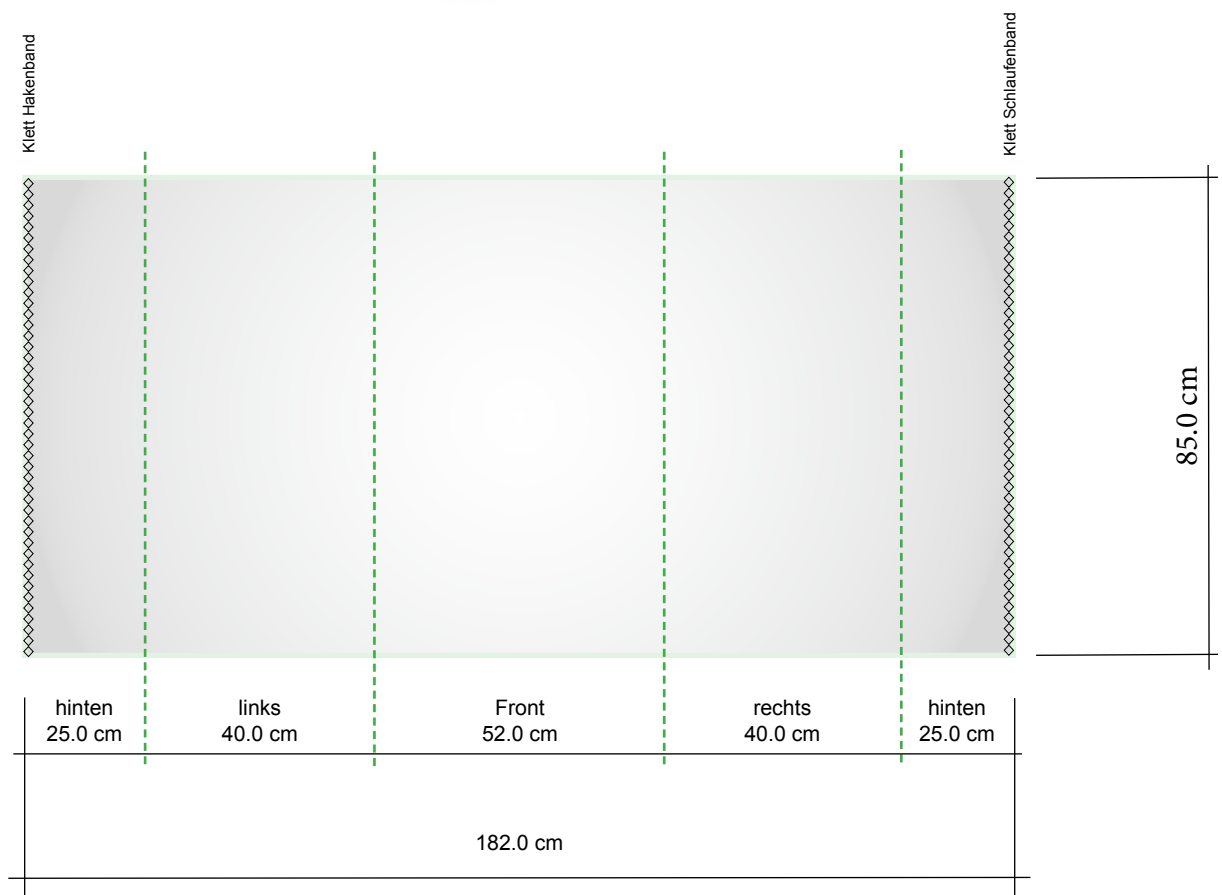

Grafikmasse

PodiumsCase

Podiumcase geschlossen

Gültig ab
1. Juli 2012

Zürich
Expo Store GmbH
Hauflandweg 25
8605 Gutenswil
Tel.: 044 542 92 00

www.expostore.ch
info@expostore.ch
Fax.: 044 542 92 01

St. Gallen
Expo Store GmbH
Auwiesenstrasse 34
9030 Abtwil
Tel.: 071 310 08 86