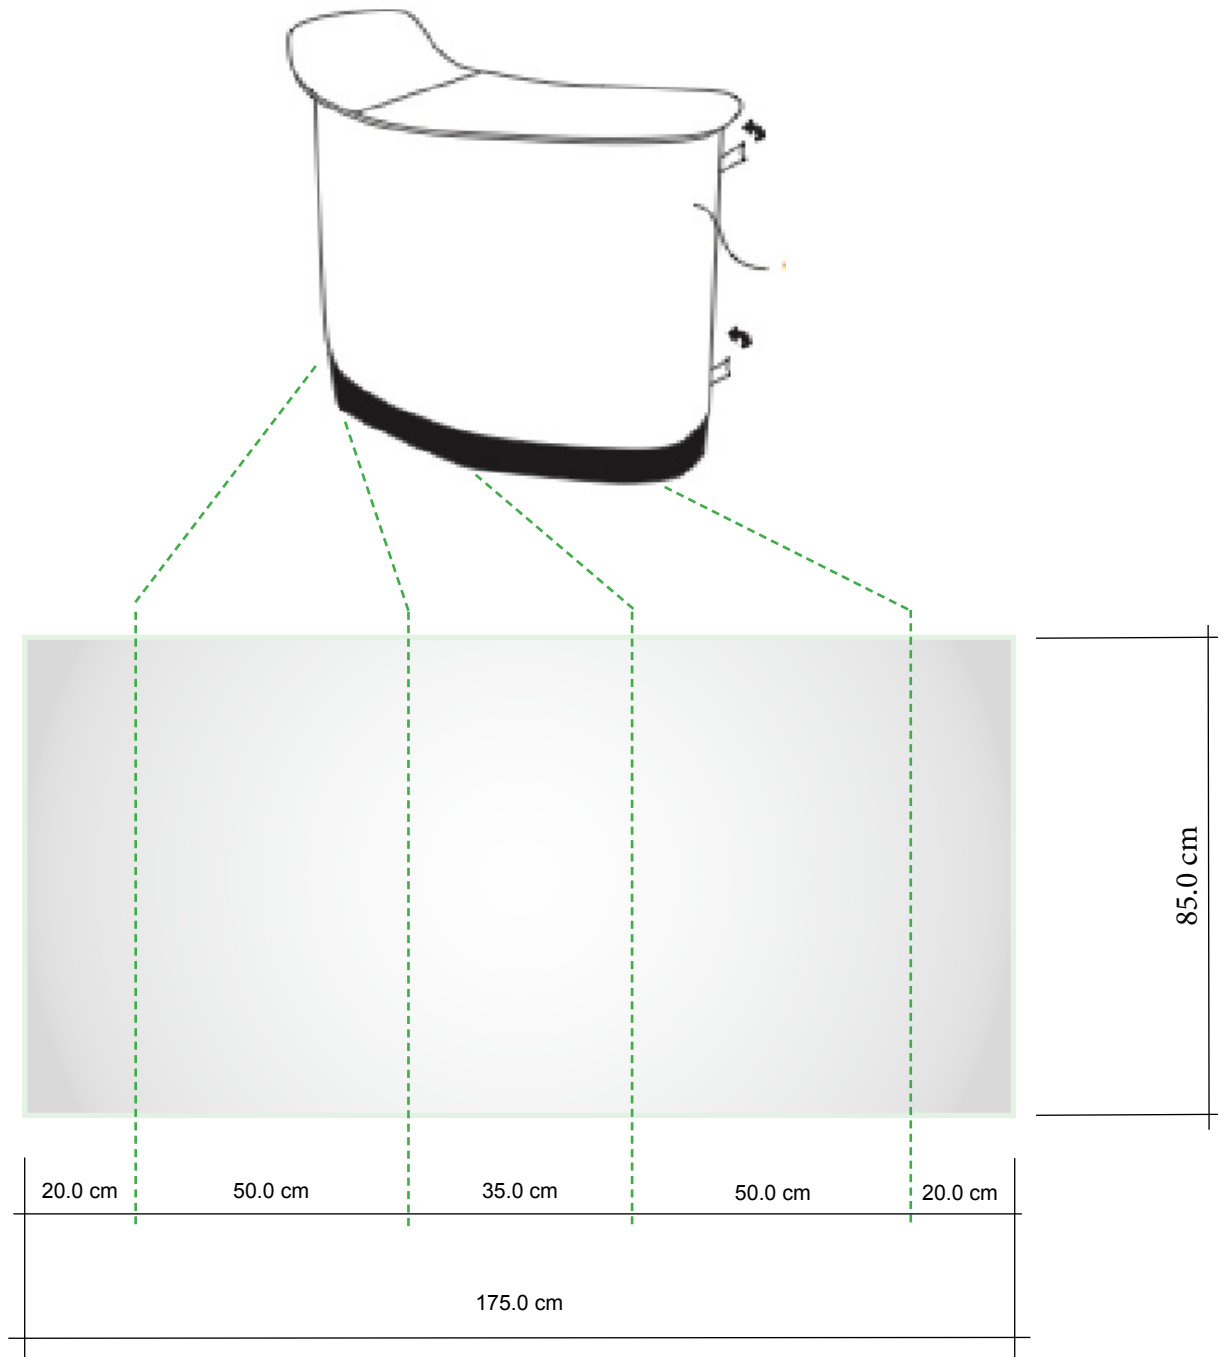

Grafikmasse

PodiumsCase

Podiumcase offen

Gültig ab
1. Juli 2012

Zürich
Expo Store GmbH
Hauflandweg 25
8605 Gutenswil
Tel.: 044 542 92 00

www.expostore.ch
info@expostore.ch
Fax.: 044 542 92 01

St. Gallen
Expo Store GmbH
Auwiesenstrasse 34
9030 Abtwil
Tel.: 071 310 08 86