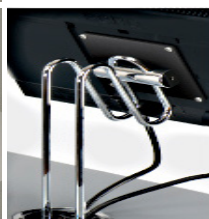

iPadhalter
Monitorhalter 15" / 17" / 19"

weiteres Zubehör auf Anfrage

Gültig ab
1. Juli 2012

Exkl. MwSt
ab Lager

Zürich
Expo Store GmbH
Hauflandweg 25
8605 Gutenswil
Tel.: 044 542 92 00

www.expostore.ch
info@expostore.ch
Fax.: 044 542 92 01

St. Gallen
Expo Store GmbH
Auwiesenstrasse 34
9030 Abtwil
Tel.: 071 310 08 86