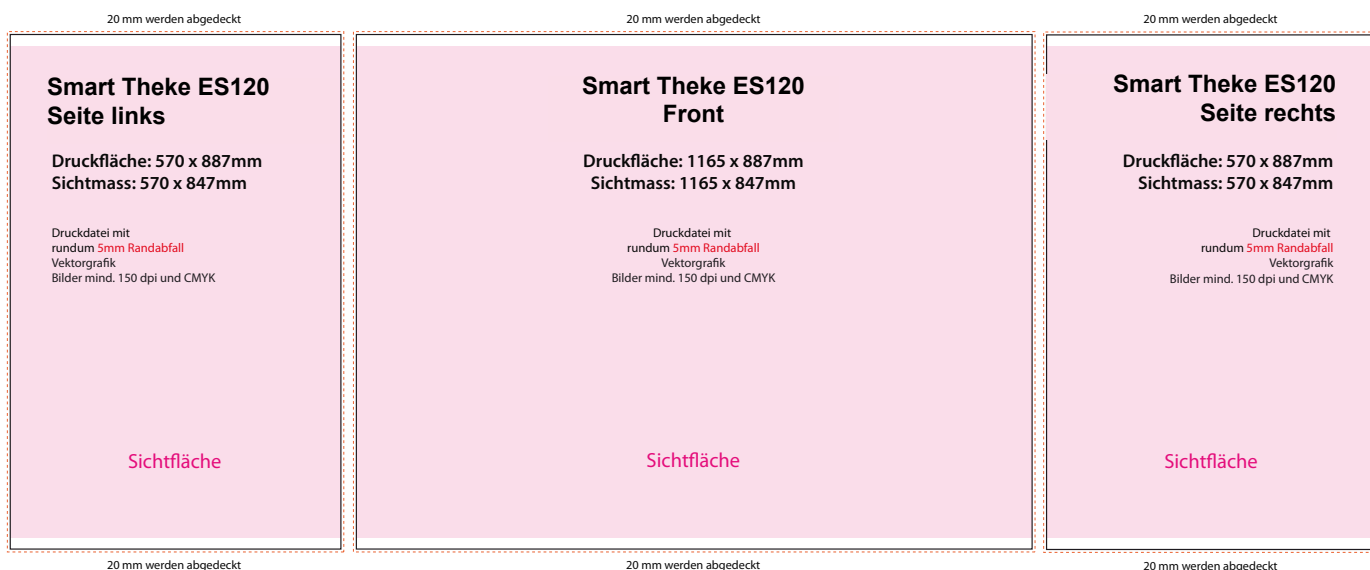

Grafikmasse

Smart Theke ES120

Druckdaten 1:1 (Originalgrösse) mit mind. 150 dpi anliefern

Bitte Druckdaten als drei separate File-Daten anlegen

Achtung: oben und unten werden je 20 mm durch das Befestigungsprofil verdeckt!